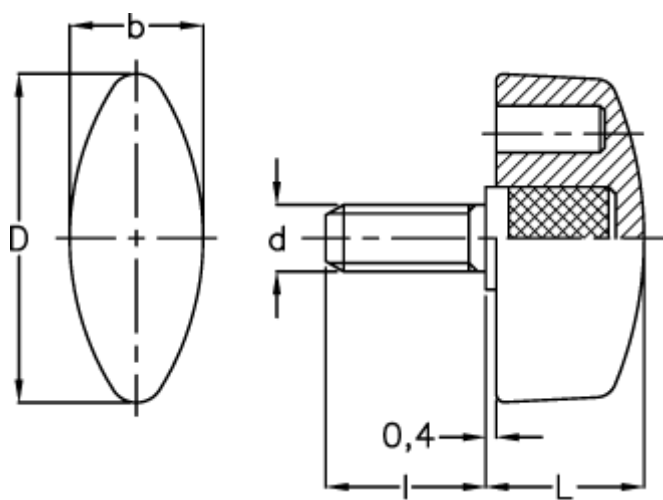

Varenummer: 2302008372  
Beskrivelse: E+G Vingskrue  
CT.476/30 p-M8x25

## Mål

b = 13.0  
d = 32  
d 6g = M8  
l = 25  
L = 15